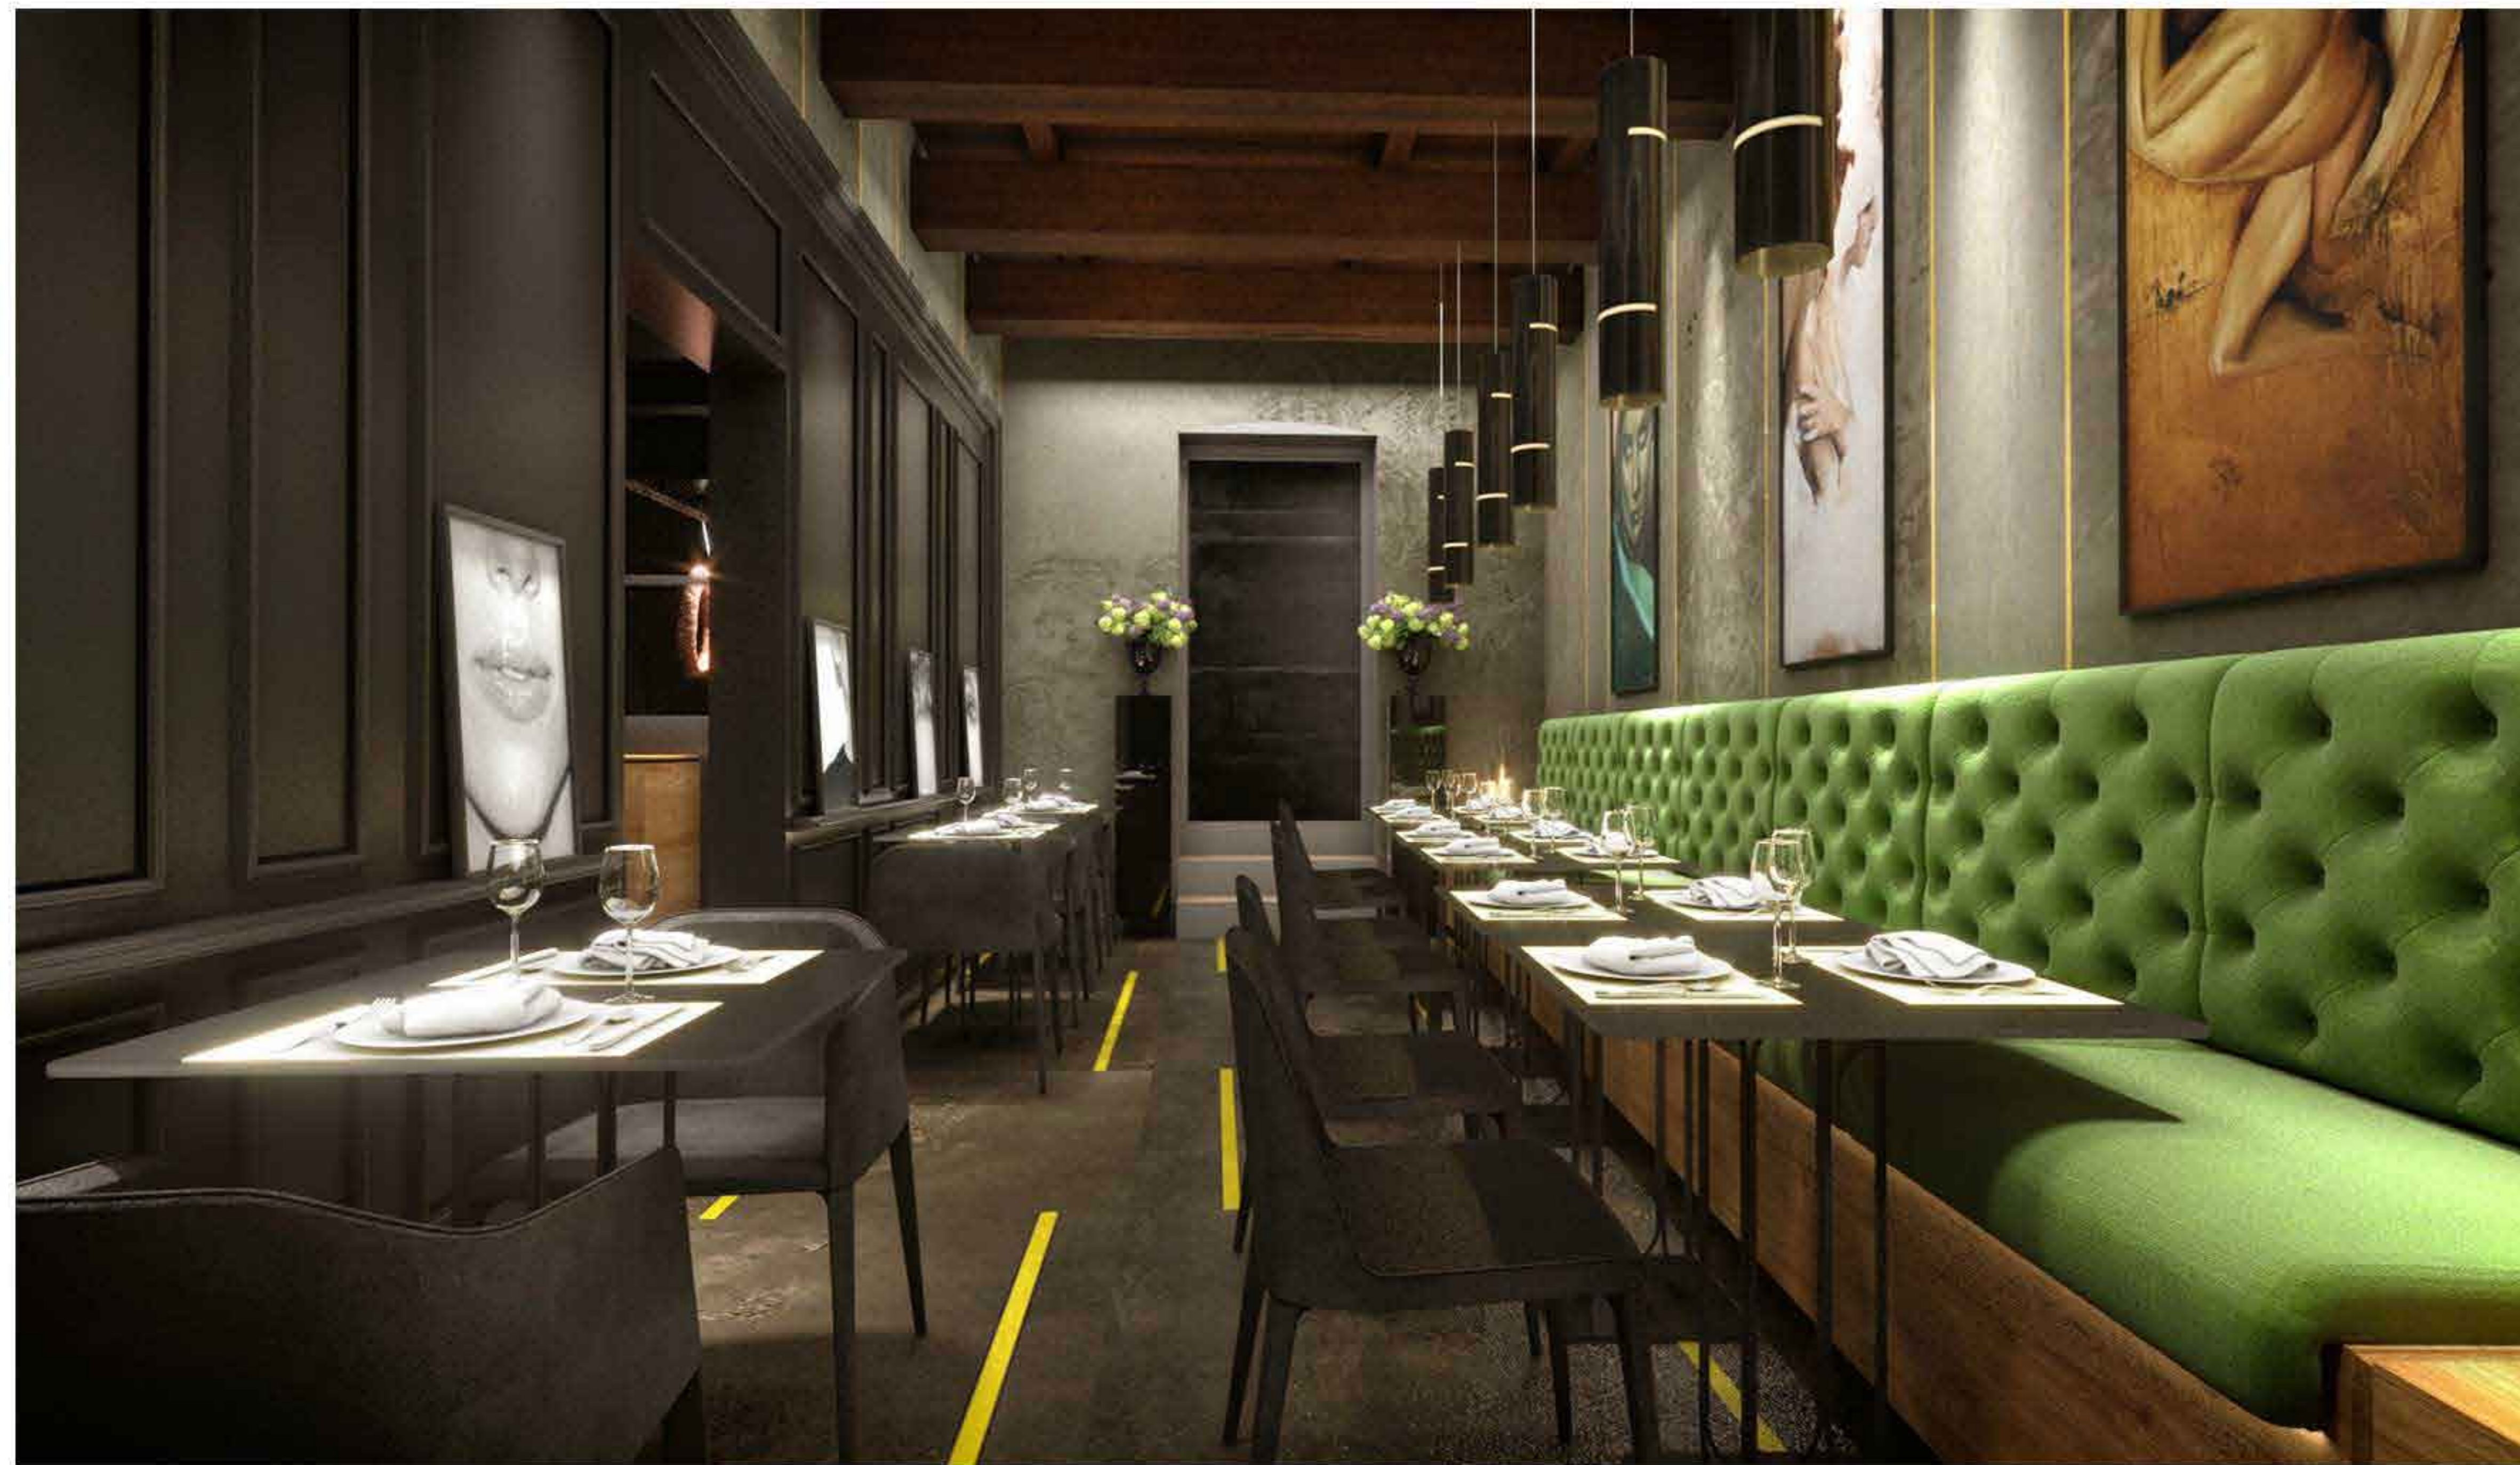

PORTFOLIO STORE

Daniele Barone

PELLEGRINO - Via del Pellegrino (Roma)

VISUALIZZAZIONE 3D

Daniele Barone

DILISCANDO - Viale del Vignola (Roma)

VISUALIZZAZIONE 3D

Daniele Barone

GRECCO - Via Gregorio VII (Roma)

VISUALIZZAZIONE 3D [Cliccare qui per visionare la sequenza video](#)

Daniele Barone

RICERCATEZZE Via della tecnica (Roma)

VISUALIZZAZIONE 3D

Daniele Barone

CASA MAGGIO - Via Giuseppe Lucchetti Rossi (Roma)

AMELINDO - Lungomare della salute - Fiumicino (RM)

VISUALIZZAZIONE 3D

Daniele Barone

TONICO CAFE' - Via Sabotino (Roma)

VISUALIZZAZIONE 3D

Daniele Barone

CONTATTI

Daniele Barone